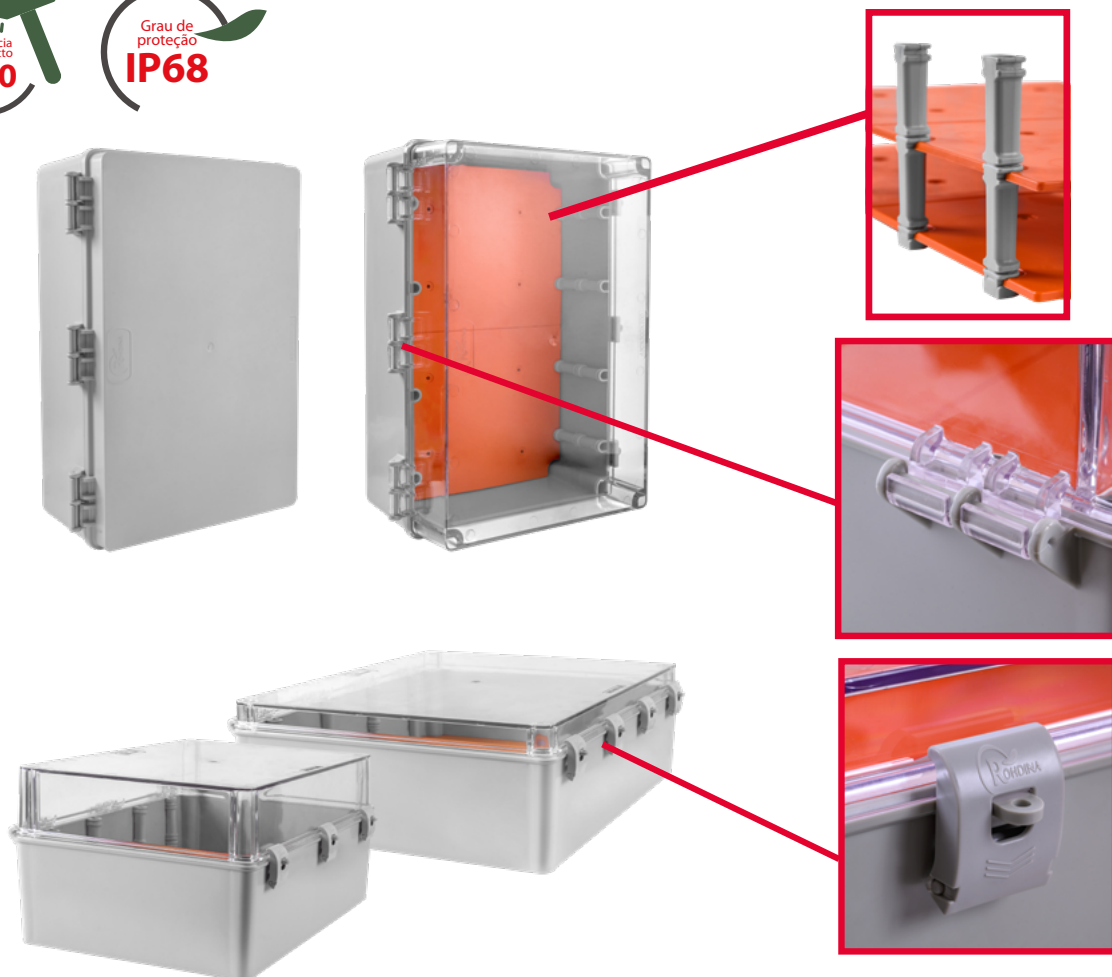

QUADRO DE COMANDO IP68 ROHDBOX

Fecho em ABS

TAMANHO	TAMPA		COR	EMBALAGEM
	OPACA	TRANSPARENTE		
300 x 200 x 150	888255	888257	CINZA	1
300 x 200 x 200	888256	888258	CINZA	1
300 x 300 x 150	888259	888261	CINZA	1
300 x 300 x 200	888260	888262	CINZA	1
450 x 300 x 150	888263	888265	CINZA	1
450 x 300 x 200	888264	888266	CINZA	1
500 x 400 x 150	888267	888269	CINZA	1
500 x 400 x 200	888268	888270	CINZA	1

PRENSA CABOS

CARACTERÍSTICAS: ROSCA PASSO GÁS, TAMANHOS DE 1/4" ATÉ 1-1/2", FABRICADO EM POLIAMIDA 6.6, GRAU DE PROTEÇÃO IP68, COR CINZA CLARO

CÓDIGO	DESCRIÇÃO	EMB	CX MÃE
7881336	PRENSA CABO G1/4" IP68 PA6.6 CINZA	100	4000
7881337	PRENSA CABO G3/8" IP68 PA6.6 CINZA	100	3200
7881338	PRENSA CABO G1/2" IP68 PA6.6 CINZA	100	2500
7881339	PRENSA CABO G3/4" IP68 PA6.6 CINZA	100	1000
7881340	PRENSA CABO G1" IP68 PA6.6 CINZA	50	500
7881341	PRENSA CABO G1-1/4" IP68 PA6.6 CINZA	20	280
7881342	PRENSA CABO G1-1/2" IP68 PA6.6 CINZA	20	200