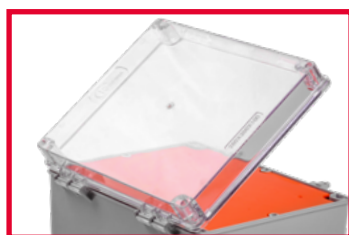

QUADRO DE COMANDO IP68 ROHDBOX

Tampa transparente (poli-carbonato).

Fecho em ABS

Composição:
poliestireno de alto impacto (PSAI)

TAMANHO	TAMPA		COR	EMBALAGEM
	OPACA	TRANSPARENTE		
300 x 200 x 150	888255	888257	CINZA	1
300 x 200 x 200	888256	888258	CINZA	1
300 x 300 x 150	888259	888261	CINZA	1
300 x 300 x 200	888260	888262	CINZA	1
450 x 300 x 150	888263	888265	CINZA	1
450 x 300 x 200	888264	888266	CINZA	1
500 x 400 x 150	888267	888269	CINZA	1
500 x 400 x 200	888268	888270	CINZA	1