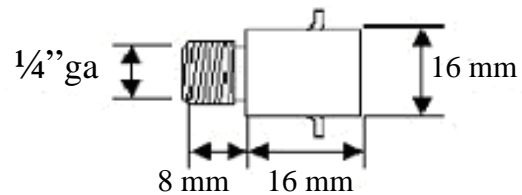

TE-AA/J

(Termoelemento Tipo J)

Ponteira de Latão
Comprimento de 10 mm
(Outras medidas sob consulta).

OBS: Junta aterrada ou Isolada sobre consulta.

Adaptador

COEL Controles Elétricos Ltda
Alameda Vicente Pinzon, 173 – CEP 04547-130 – Vila Olímpia.
São Paulo – SP – BRASIL – TEL: (011) 2066-3211
www.coel.com.br vendas@coel.com.br