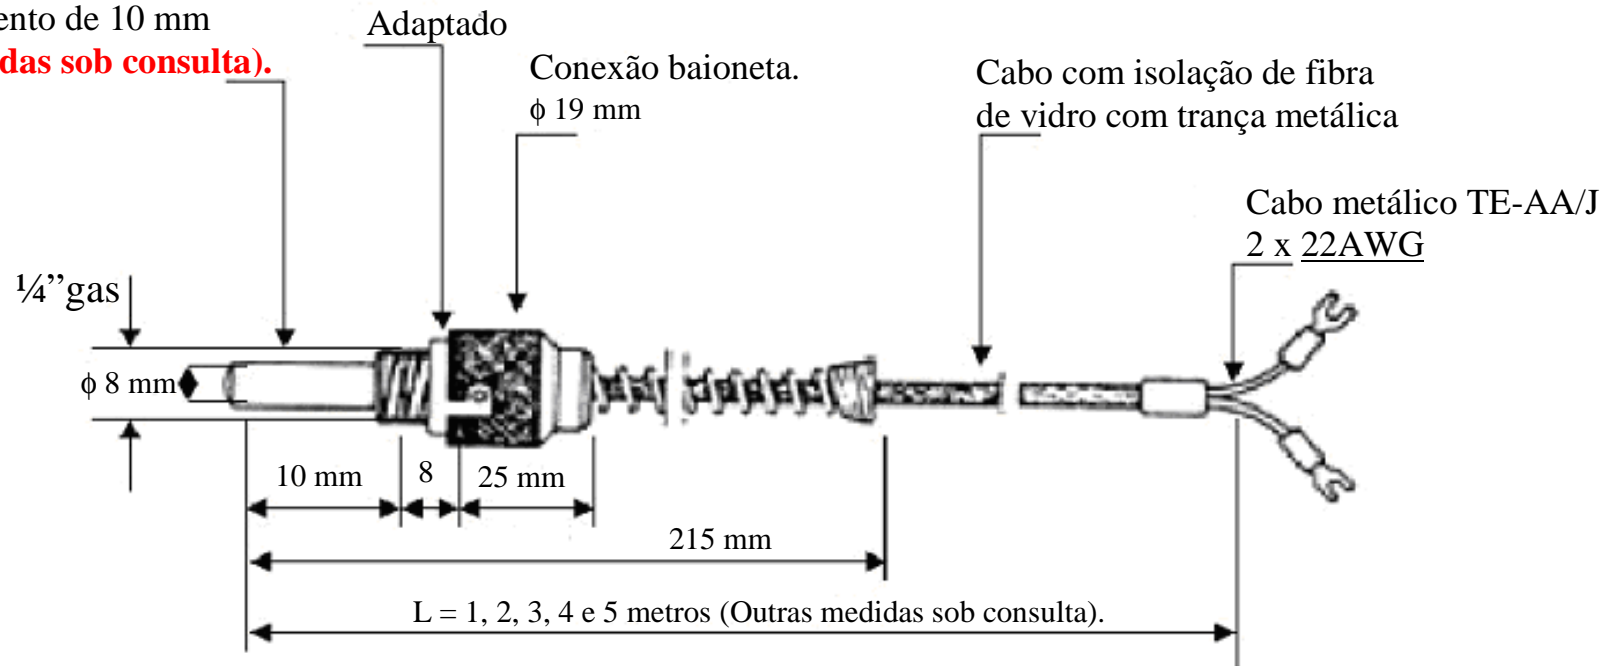

TE-AA/J

(Termoelemento Tipo J)

Ponteira de Latão
Comprimento de 10 mm
(Outras medidas sob consulta).

OBS: Junta aterrada ou Isolada sobre consulta.

Adaptador

COEL Controles Elétricos Ltda
Alameda Vicente Pinzon, 173 – CEP 04547-130 – Vila Olímpia.
São Paulo – SP – BRASIL – TEL: (011) 2066-3211
www.coel.com.br vendas@coel.com.br